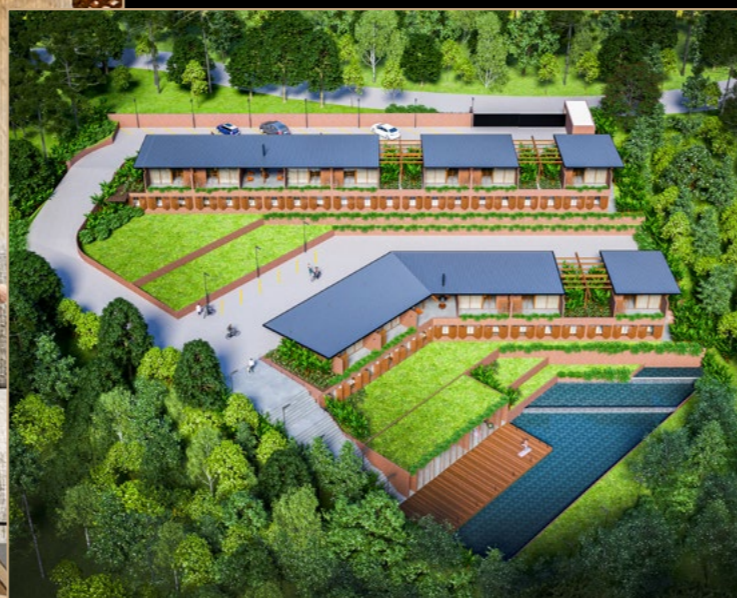

## Conforto e sustentabilidade em harmonia

Com 120 m<sup>2</sup> de design consciente, as unidades do Gaia Residence oferecem espaços abertos, iluminação natural, três quartos com suítes e uma área externa privativa com vista panorâmica, perfeita para apreciar a natureza ao seu redor.