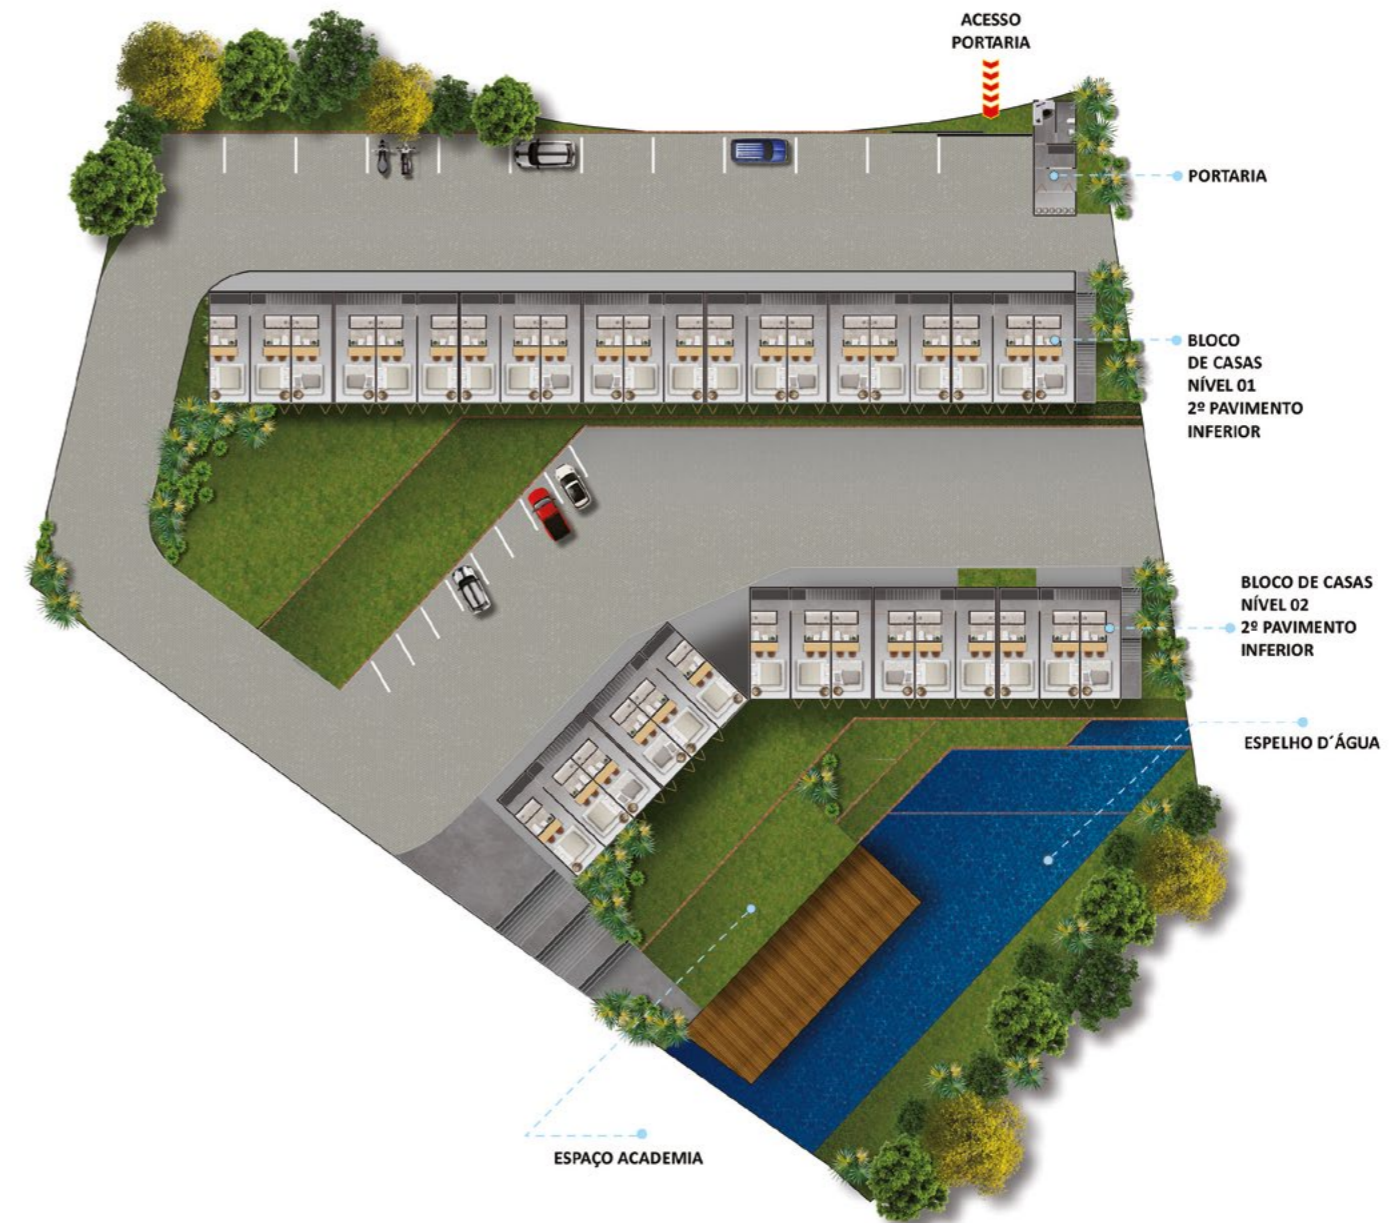

Implantação **2º Pavimento**