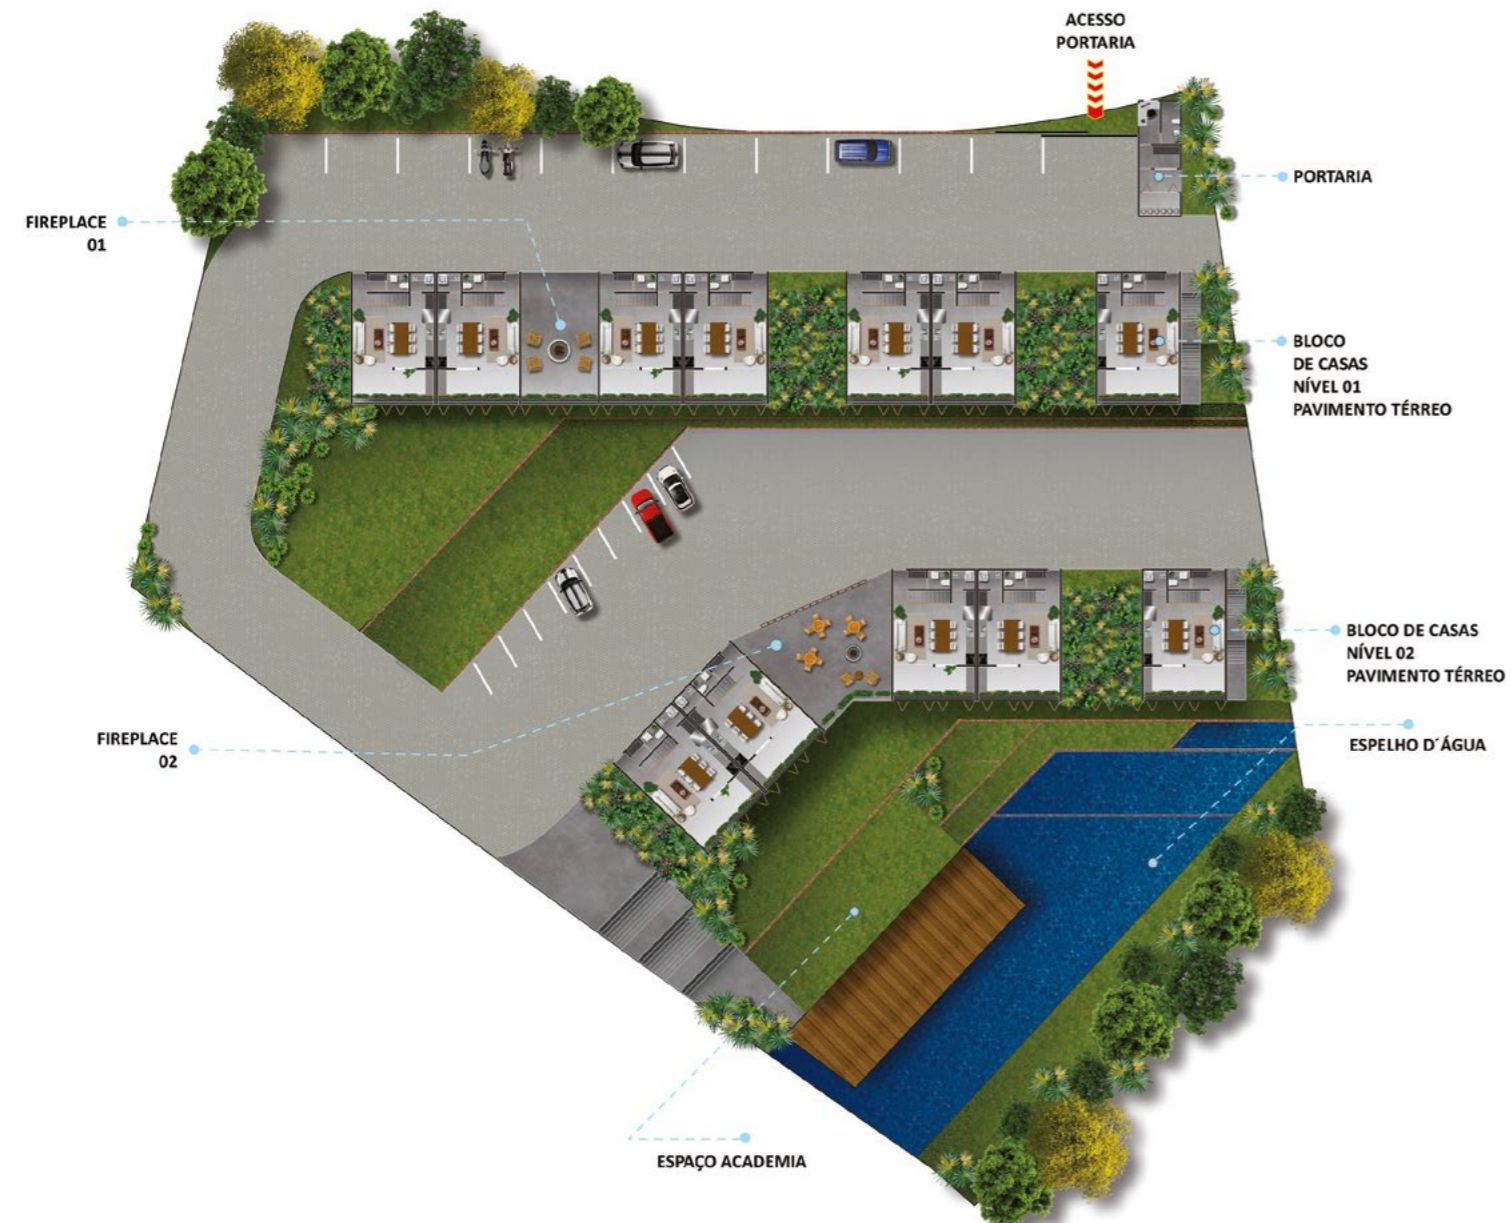

Implantação **Térreo**